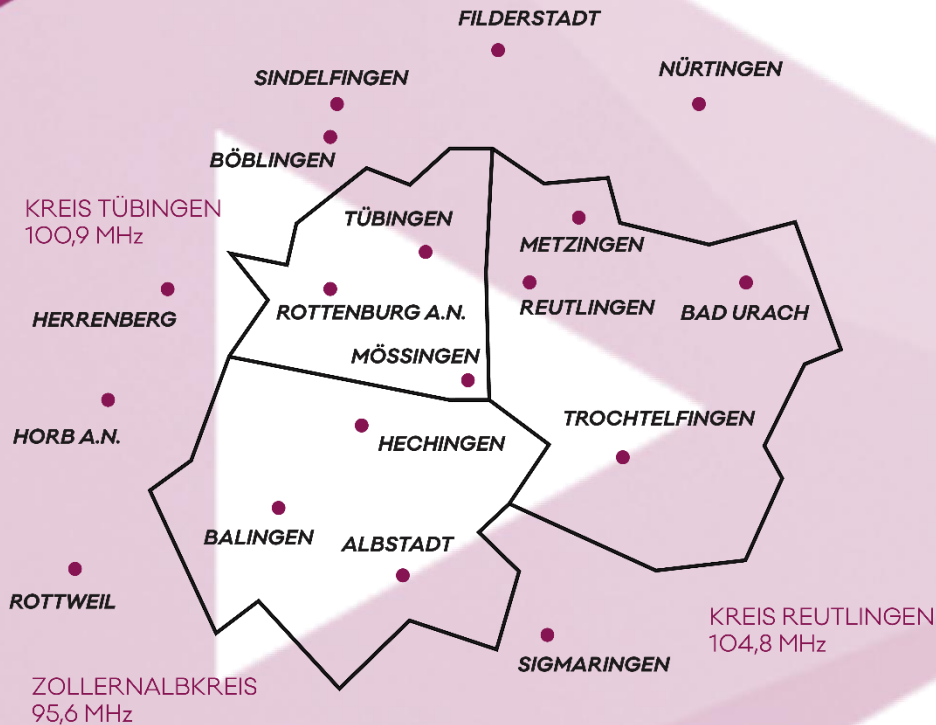

Der beste
Infomix und
dazu: einfach
gute **Musik**